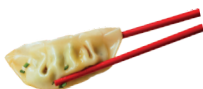

GYOZA POKÈ

12,50 €

Riso sushi, gyoza di pollo e verdure, pollo teriyaki, edamame, carote julienne, spinacino, alghe wakame, salsa teriyaki, erba cipollina, cipolla croccante*

TACOS STYLE

SHRIMPS TACO

Gambero, songino, feta, salsa mango, semi di papavero, mandorle

4,90 €

SALMON TACO

Salmone, riso sushi, avocado, salsa mayo spicy, erba cipollina, semi di lino

4,90 €

CHICKEN TACO

Pollo, riso sushi, pomodorini, salsa teriyaki, cipolla croccante, semi di sesamo

4,50 €

JAPANESE GYOZA

GYOZA DI POLLO E VERDURE

Con salsa di soia ed erba cipollina

5,50 €

GYOZA DI VERDURE

Con salsa di soia ed erba cipollina

5,50 €

GRAB & GO

URAMAKI ROLLS